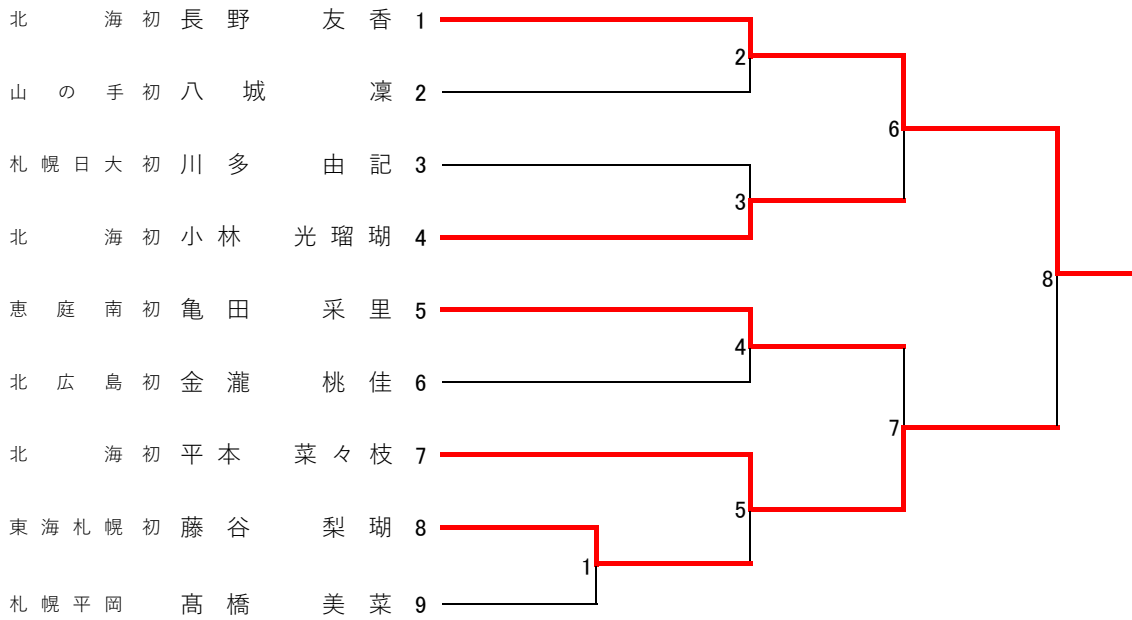

第40回札幌支部高等学校柔道春季大会 〈女子-48kg級〉

第40回札幌支部高等学校柔道春季大会 〈-52kg級〉

第40回札幌支部高等学校柔道春季大会 <-57kg級>

第40回札幌支部高等学校柔道春季大会 <-63kg級>

第40回札幌支部高等学校柔道春季大会 〈-70kg級〉

第40回札幌支部高等学校柔道春季大会 〈-78kg級〉

第40回札幌支部高等学校柔道春季大会 〈+78kg級〉