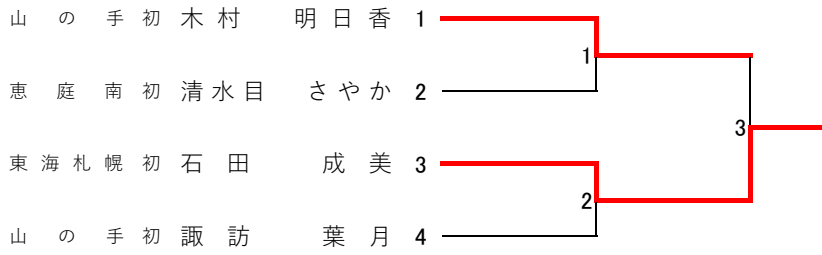

第40回札幌支部高等学校柔道春季大会 〈女子-48kg級〉

第40回札幌支部高等学校柔道春季大会 〈-52kg級〉

第40回札幌支部高等学校柔道春季大会 <-57kg級>

第40回札幌支部高等学校柔道春季大会 <-63kg級>

第40回札幌支部高等学校柔道春季大会 〈-70kg級〉

第40回札幌支部高等学校柔道春季大会 〈-78kg級〉

第40回札幌支部高等学校柔道春季大会 〈+78kg級〉