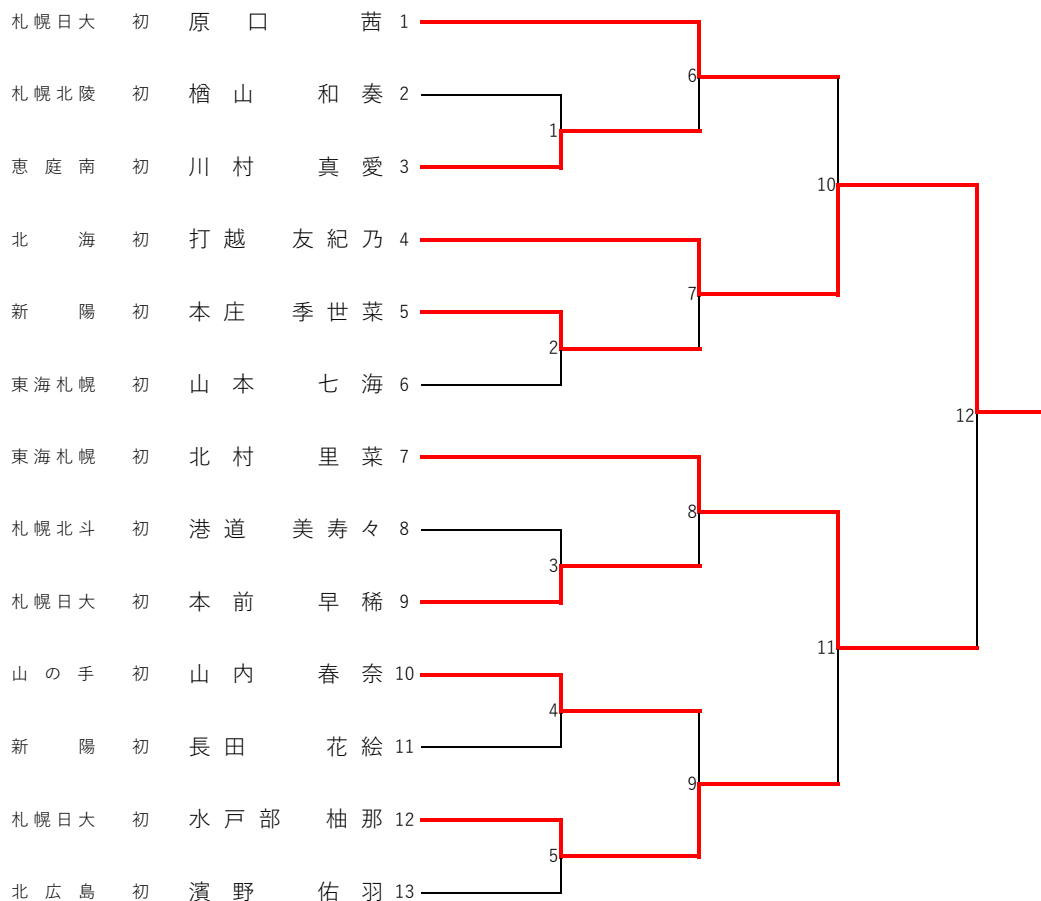

第40回札幌支部高等学校柔道春季大会 〈女子-48kg級〉

第40回札幌支部高等学校柔道春季大会 〈-52kg級〉

第40回札幌支部高等学校柔道春季大会 <-57kg級>

第40回札幌支部高等学校柔道春季大会 <-63kg級>

第40回札幌支部高等学校柔道春季大会 〈-70kg級〉

第40回札幌支部高等学校柔道春季大会 〈-78kg級〉

第40回札幌支部高等学校柔道春季大会 〈+78kg級〉