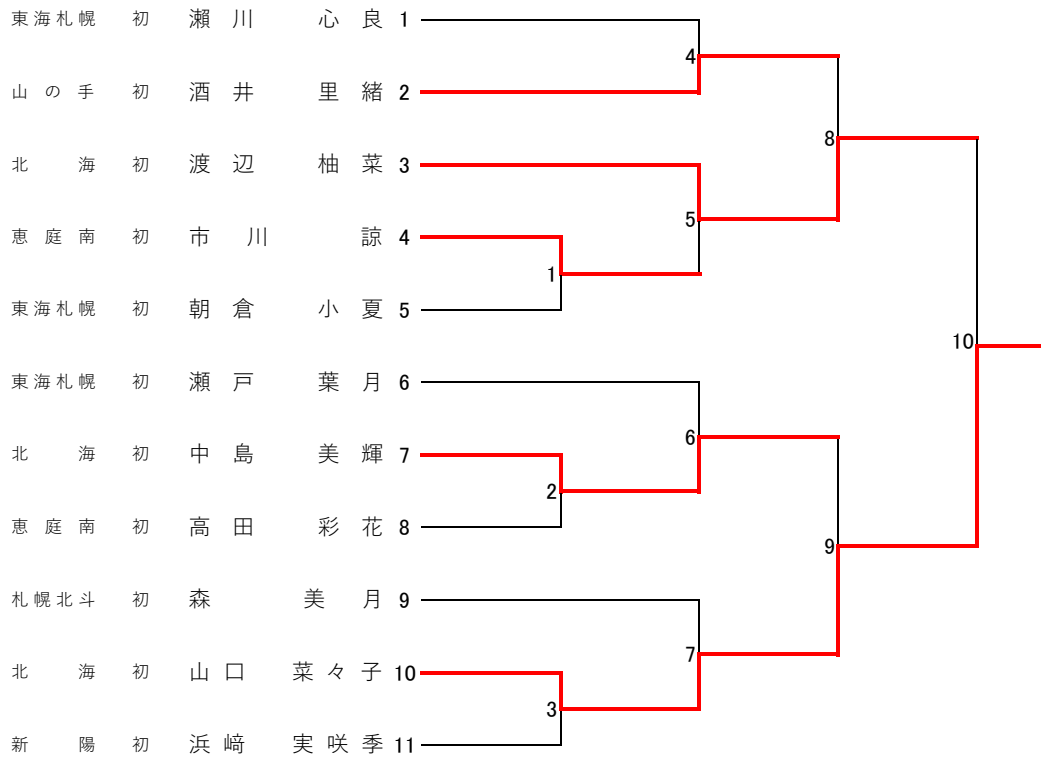

第40回札幌支部高等学校柔道春季大会 〈女子-48kg級〉

第40回札幌支部高等学校柔道春季大会 〈-52kg級〉

第40回札幌支部高等学校柔道春季大会 <-57kg級>

第40回札幌支部高等学校柔道春季大会 <-63kg級>

第40回札幌支部高等学校柔道春季大会 〈-70kg級〉

第40回札幌支部高等学校柔道春季大会 〈-78kg級〉

第40回札幌支部高等学校柔道春季大会 〈+78kg級〉