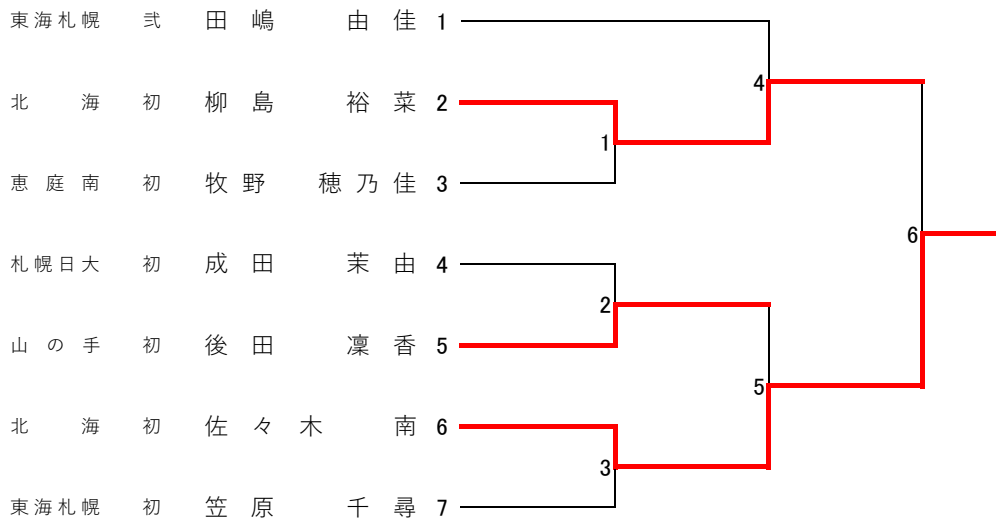

第40回札幌支部高等学校柔道春季大会 〈女子-48kg級〉

第40回札幌支部高等学校柔道春季大会 〈-52kg級〉

第40回札幌支部高等学校柔道春季大会 <-57kg級>

第40回札幌支部高等学校柔道春季大会 <-63kg級>

第40回札幌支部高等学校柔道春季大会 〈-70kg級〉

第40回札幌支部高等学校柔道春季大会 〈-78kg級〉

第40回札幌支部高等学校柔道春季大会 〈+78kg級〉