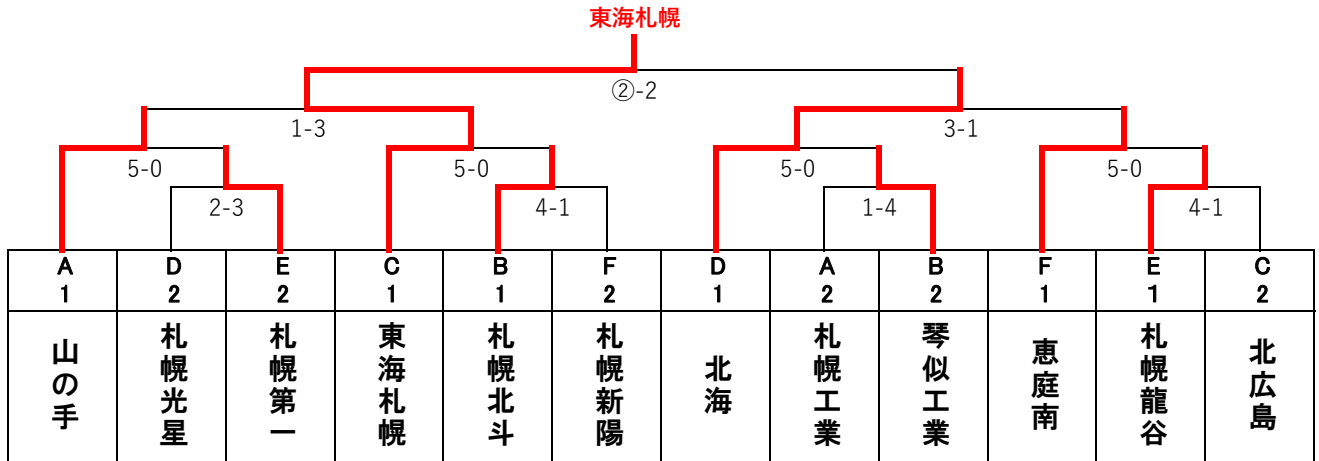

# 平成30年度 札幌支部高等学校柔道大会 男子団体試合 組合せ

| A    | B    | C    | D    | E    | F    |
|------|------|------|------|------|------|
| 1    | 5    | 8    | 11   | 15   | 18   |
| 札幌工業 | 江別   | 北広島  | 札幌英藍 | 札幌北陵 | 札幌藻岩 |
| 2    | 6    | 9    | 12   | 16   | 19   |
| 北嶺   | 琴似工業 | 札幌西陵 | 札幌光星 | 札幌龍谷 | 札幌新陽 |
| 3    | 7    | 10   | 13   | 17   | 20   |
| 札幌平岡 | 札幌北斗 | 東海札幌 | 札幌北  | 札幌第一 | 恵庭南  |
| 4    |      |      | 14   |      |      |
| 山の手  |      |      | 北海   |      |      |