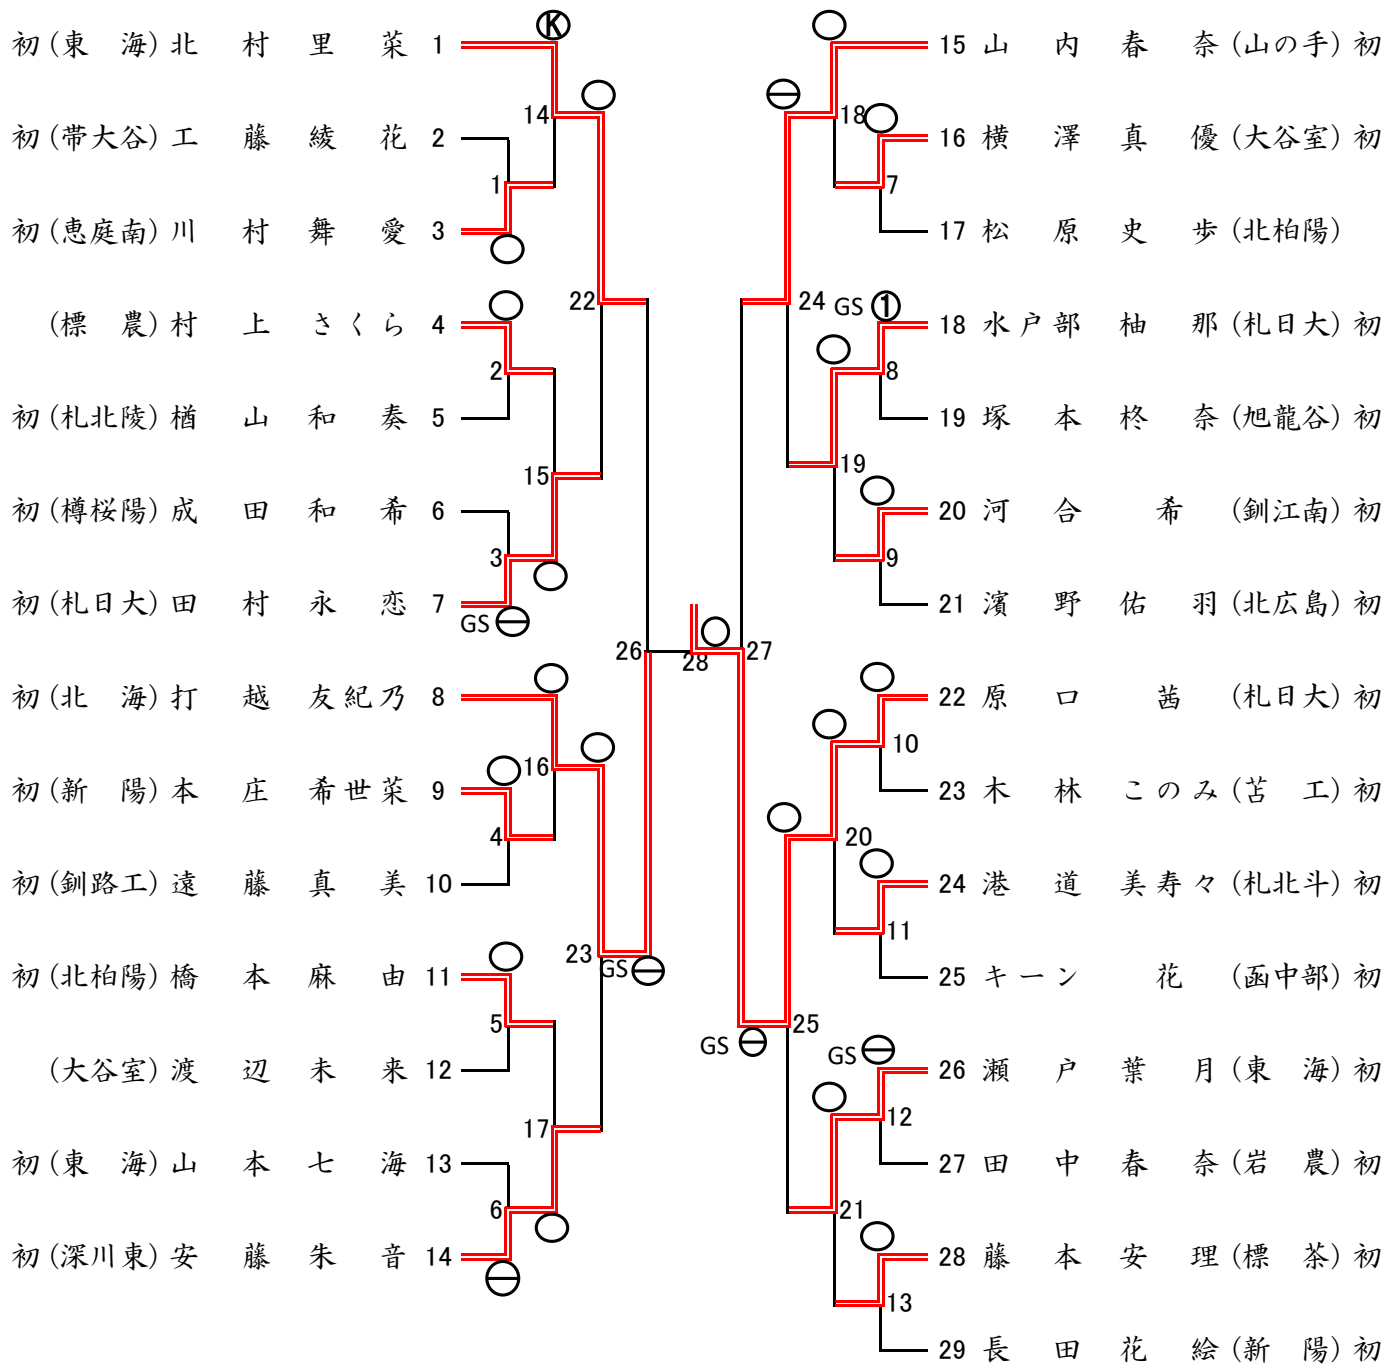

女子個人戦組合せ <48kg級>

女子個人戦組合せ <52kg級>

女子個人戦組合せ <57kg級>

女子個人戦組合せ <63kg級>

女子個人戦組合せ <70kg級>

女子個人戦組合せ <78kg 級>

女子個人戦組合せ <78kg 超級>