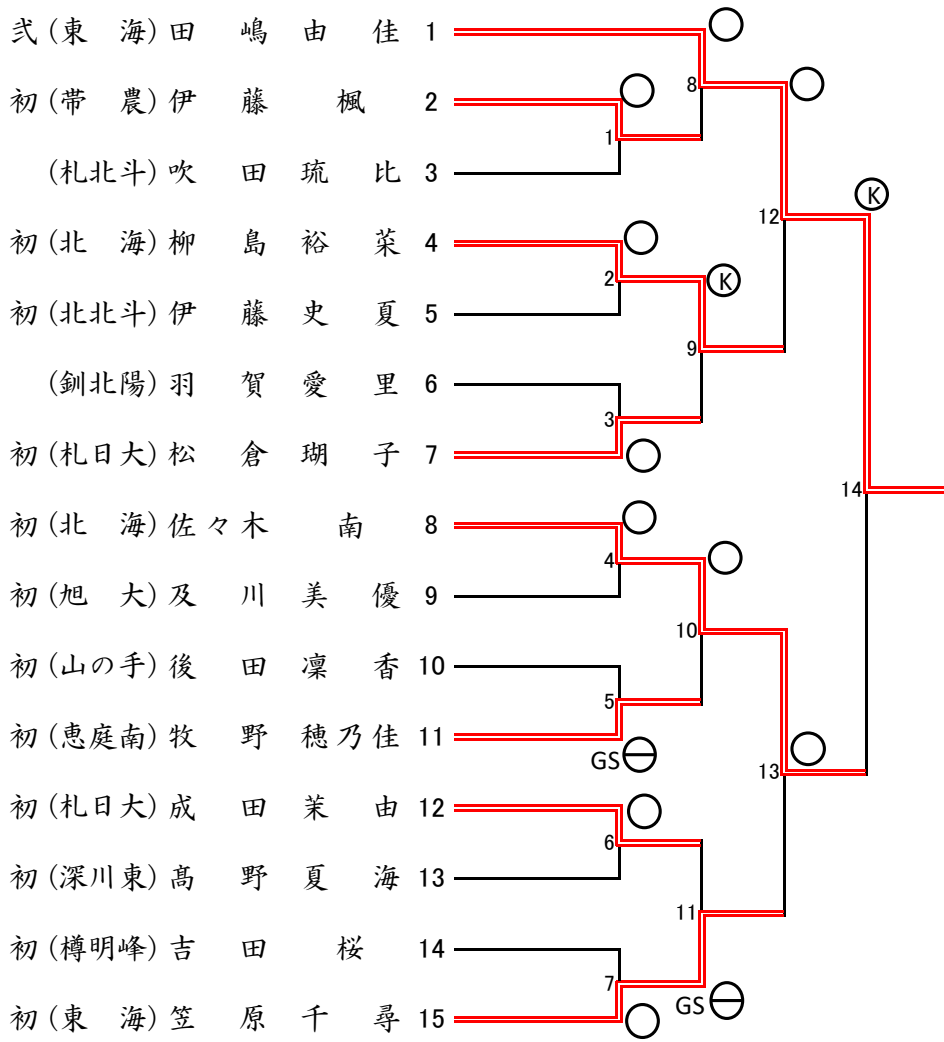

女子個人戦組合せ <48kg級>

女子個人戦組合せ <52kg級>

女子個人戦組合せ <57kg級>

女子個人戦組合せ <63kg級>

女子個人戦組合せ <70kg級>

女子個人戦組合せ <78kg 級>

女子個人戦組合せ <78kg 超級>