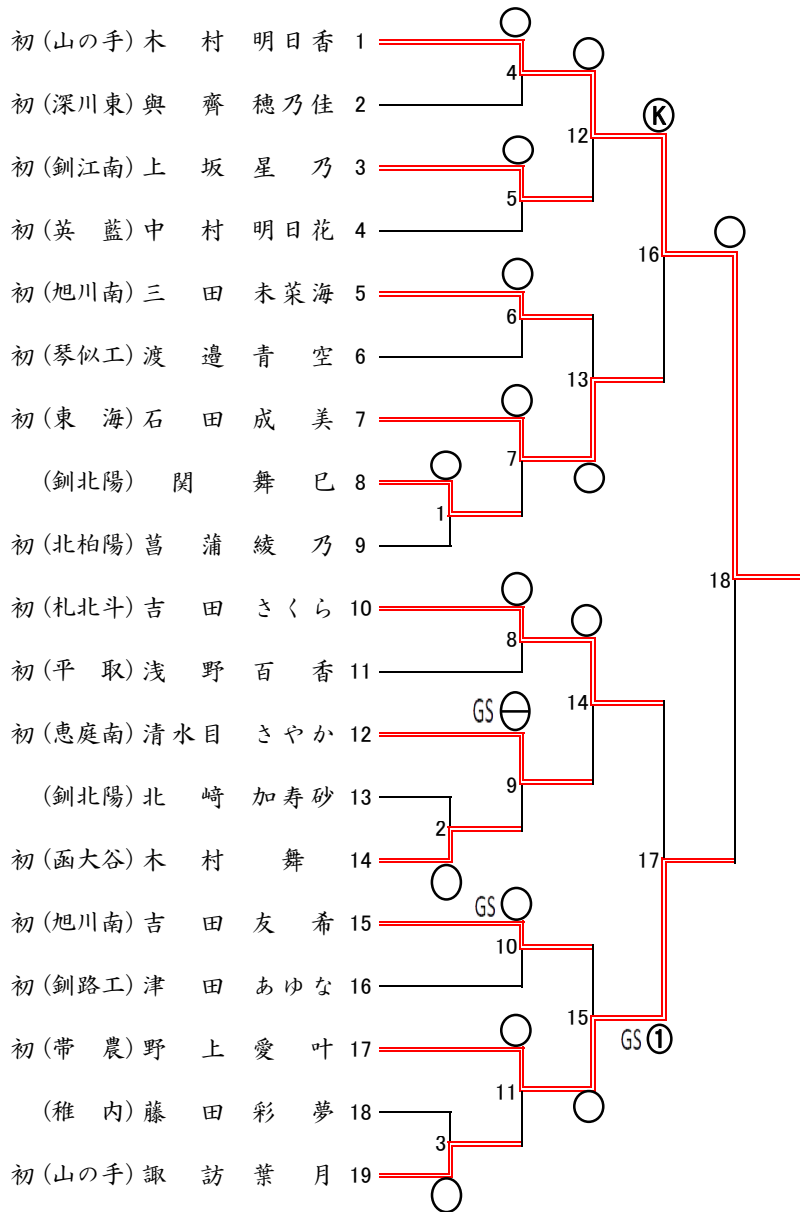

女子個人戦組合せ <48kg級>

女子個人戦組合せ <52kg級>

女子個人戦組合せ <57kg級>

女子個人戦組合せ <63kg級>

女子個人戦組合せ <70kg級>

女子個人戦組合せ <78kg 級>

女子個人戦組合せ <78kg 超級>