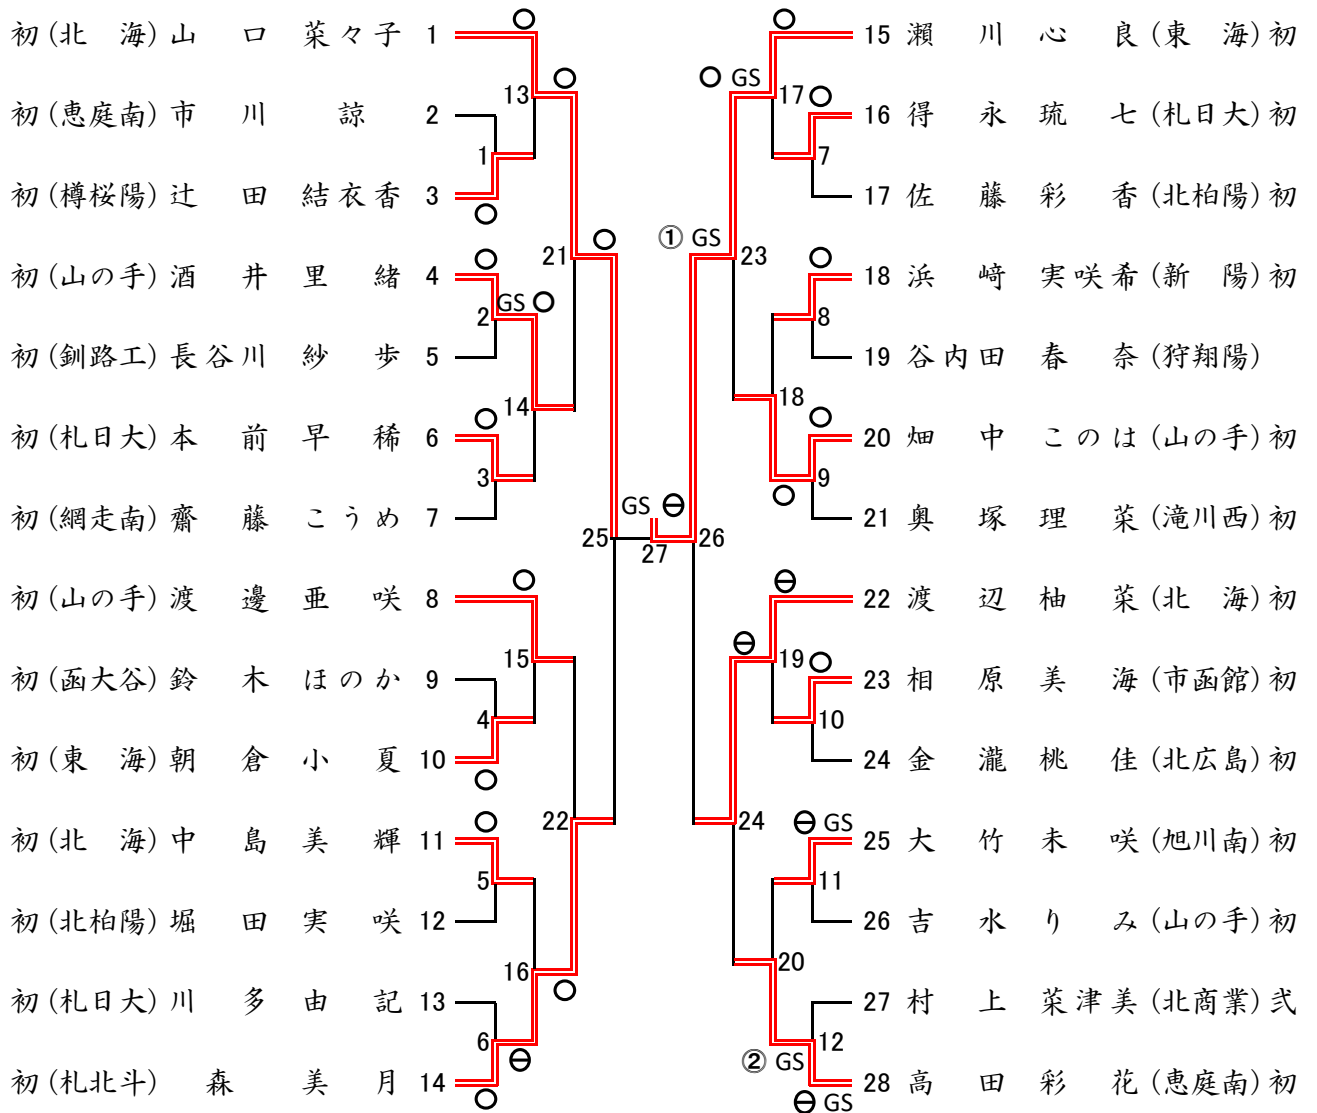

女子個人戦組合せ <48kg級>

女子個人戦組合せ <52kg級>

女子個人戦組合せ <57kg級>

女子個人戦組合せ <63kg級>

女子個人戦組合せ <70kg級>

女子個人戦組合せ <78kg 級>

女子個人戦組合せ <78kg 超級>