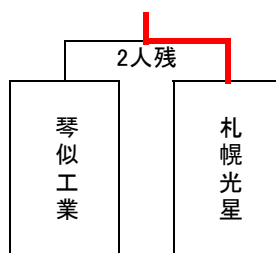

平成30年度 札幌支部高等学校柔道新人大会 男子団体試合組合せ

A	B	C	D	E	F
1	4	7	10	13	17
北 嶺	札幌 西陵	北 科学 大	札幌 新陽	札幌 英藍	札幌 平岡
2	5	8	11	14	18
札幌 北	琴似 工業	札幌 光星	札幌 工業	北 広 島	札幌 北陵
3	6	9	12	15	19
東海 札幌	札幌 第一	山 の 手	北 海	札幌 龍谷	恵 庭 南
				16	
				札幌 北斗	

5位決定戦

7位決定戦

男子団体試合 予選リーグ戦表

A

	北 嶺	札幌北	東海札幌
北 嶺		△	⑤
札幌北	②		⑤
東海札幌	△	△	
順位	2	3	1

B

	札幌西陵	琴似工業	札幌第一
札幌西陵		④	③
琴似工業	△		①
札幌第一	△	△	
順位	3	2	1

C