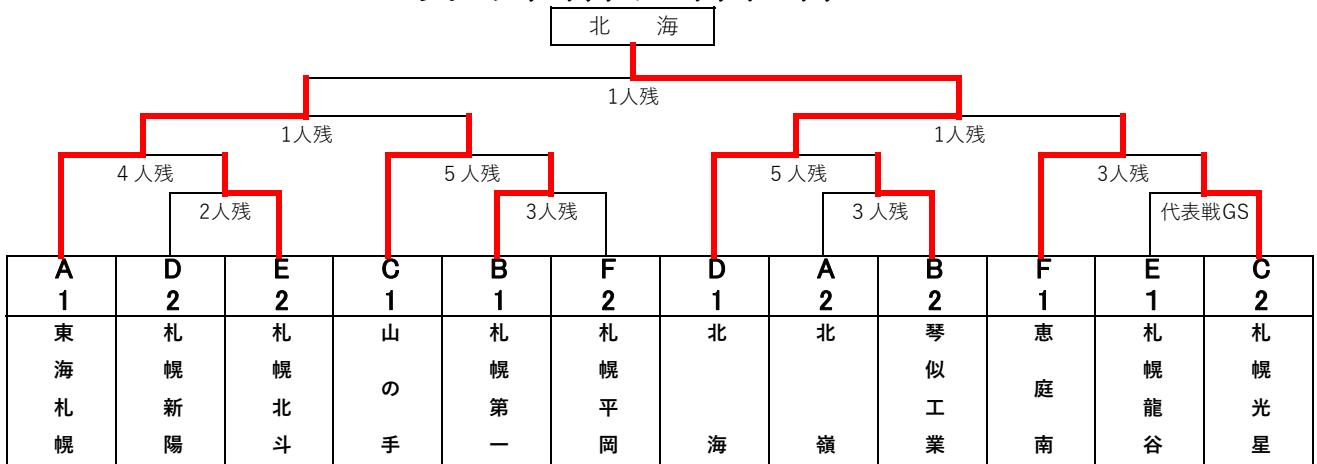

平成30年度 札幌支部高等学校柔道新人大会 男子団体試合組合せ

A	B	C	D	E	F
1	4	7	10	13	17
北 嶺	札幌 西陵	北 科学 大	札幌 新陽	札幌 英藍	札幌 平岡
2	5	8	11	14	18
札幌 北	琴似 工業	札幌 光星	札幌 工業	北 広 島	札幌 北陵
3	6	9	12	15	19
東海 札幌	札幌 第一	山 の 手	北 海	札幌 龍谷	恵 庭 南
				16	
				札幌 北斗	

5位決定戦

7位決定戦

男子団体試合 予選リーグ戦表

A

	北 嶺	札幌北	東海札幌
北 嶺		△	⑤
札幌北	②		⑤
東海札幌	△	△	
順位	2	3	1

B

	札幌西陵	琴似工業	札幌第一
札幌西陵		④	③
琴似工業	△		①
札幌第一	△	△	
順位	3	2	1

C