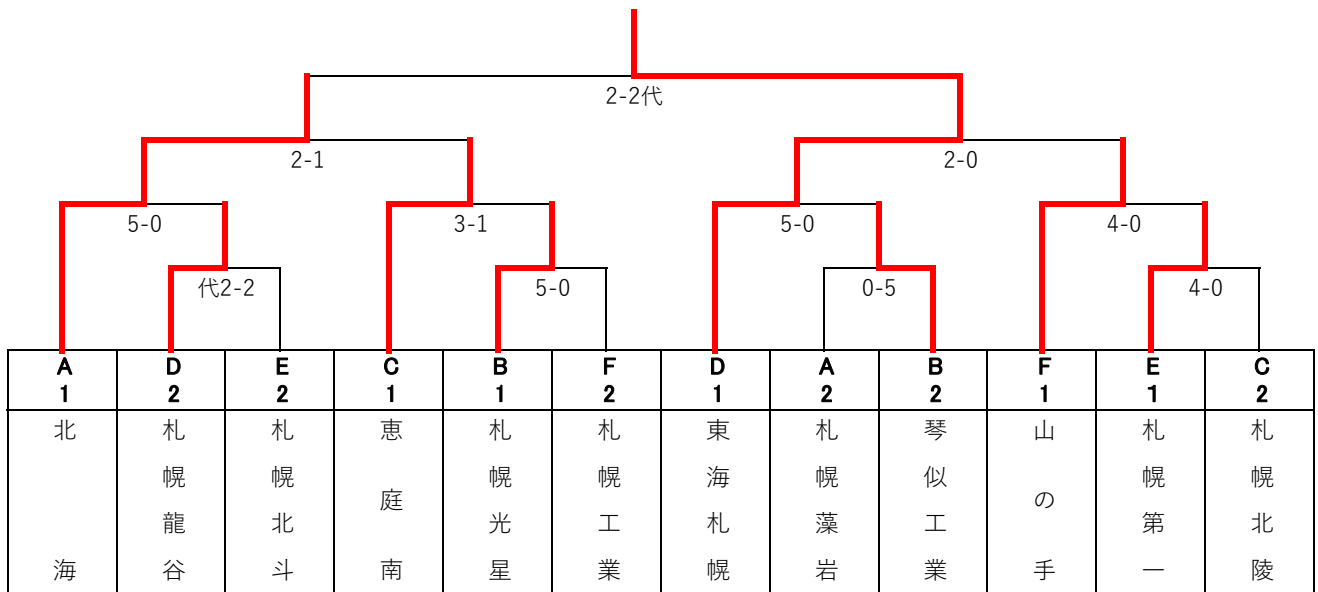

# 平成31年度 札幌支部高等学校柔道春季大会 男子団体試合 組合せ

A	B	C	D	E	F
1	3	6	9	12	15
札 幌 藻 岩	札 幌 北	札 幌 北 陵	北 広 島	札 幌 平 岡	札 幌 工 業
2	4	7	10	13	16
北 海	琴 似 工 業	北 科 学 大	札 幌 龍 谷	札 幌 北 斗	北 嶺
	5	8	11	14	17
	光 星	恵 庭 南	東 海 札 幌	札 幌 第 一	山 の 手

# 男子団体試合 予選リーグ戦表

A

	札幌藻岩	北海	
札幌藻岩		○ 5-0	
北海	△ 0-5		
順位	2	1	

B

	札幌北	琴似工業	光星
札幌北		○ 4-0	○ 4-0
琴似工業	△ 0-4		○ 4-0
光星	△ 0-4	△ 0-4	
順位	3	2	1

C

	札幌北陵	北科学大	恵庭南
札幌北陵		△ 2-3	○ 5-0
北科学大	○ 3-2		○ 5-0
恵庭南	△ 0-5	△ 0-5	
順位	2	3	1

D

	北広島	札幌龍谷	東海札幌
北広島		○ 3-0	○ 5-0
札幌龍谷	△ 0-3		○ 4-0
東海札幌	△ 0-5	△ 0-4	
順位	3	2	1

E

	札幌平岡	札幌北斗	札幌第一
札幌平岡		○ 4-1	○ 4-1
札幌北斗	△ 1-4		○ 3-2
札幌第一	△ 1-4	△ 2-3	
順位	3	2	1

F

	札幌工業	北嶺	山の手
札幌工業		△ 0-5	○ 5-0
北嶺	○ 5-0		○ 5-0
山の手	△ 0-5	△ 0-5	
順位	2	3	1