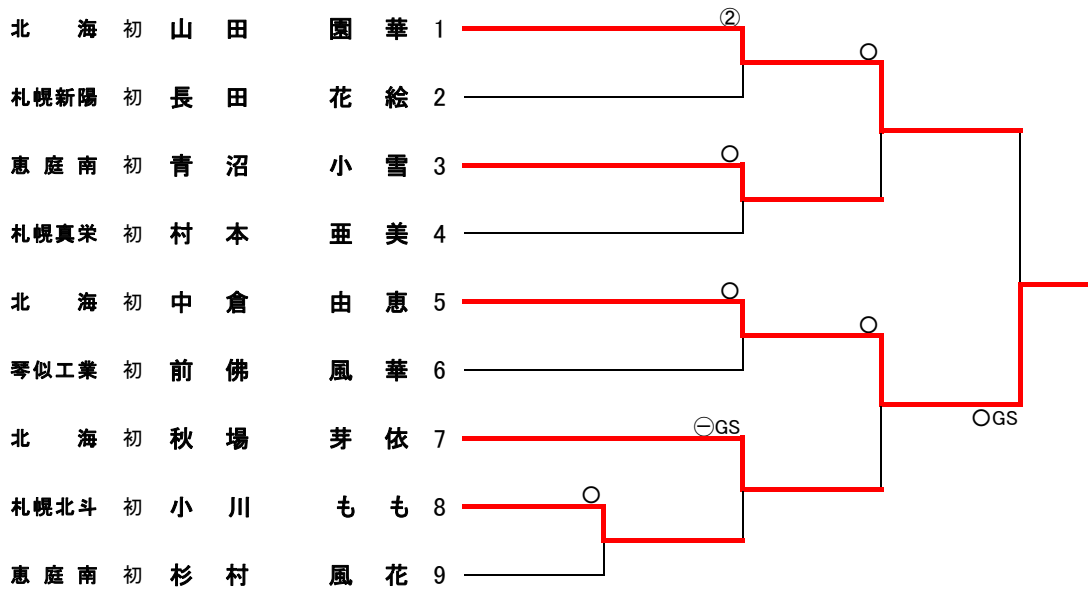

女子個人戦 <-48kg級>

女子個人戦 <-52kg級>

女子個人戦 <-57kg級>

女子個人戦 <-63kg級>

女子個人戦 <-70kg級>

女子個人戦 <-78kg級>

女子個人戦 <78kg超級>