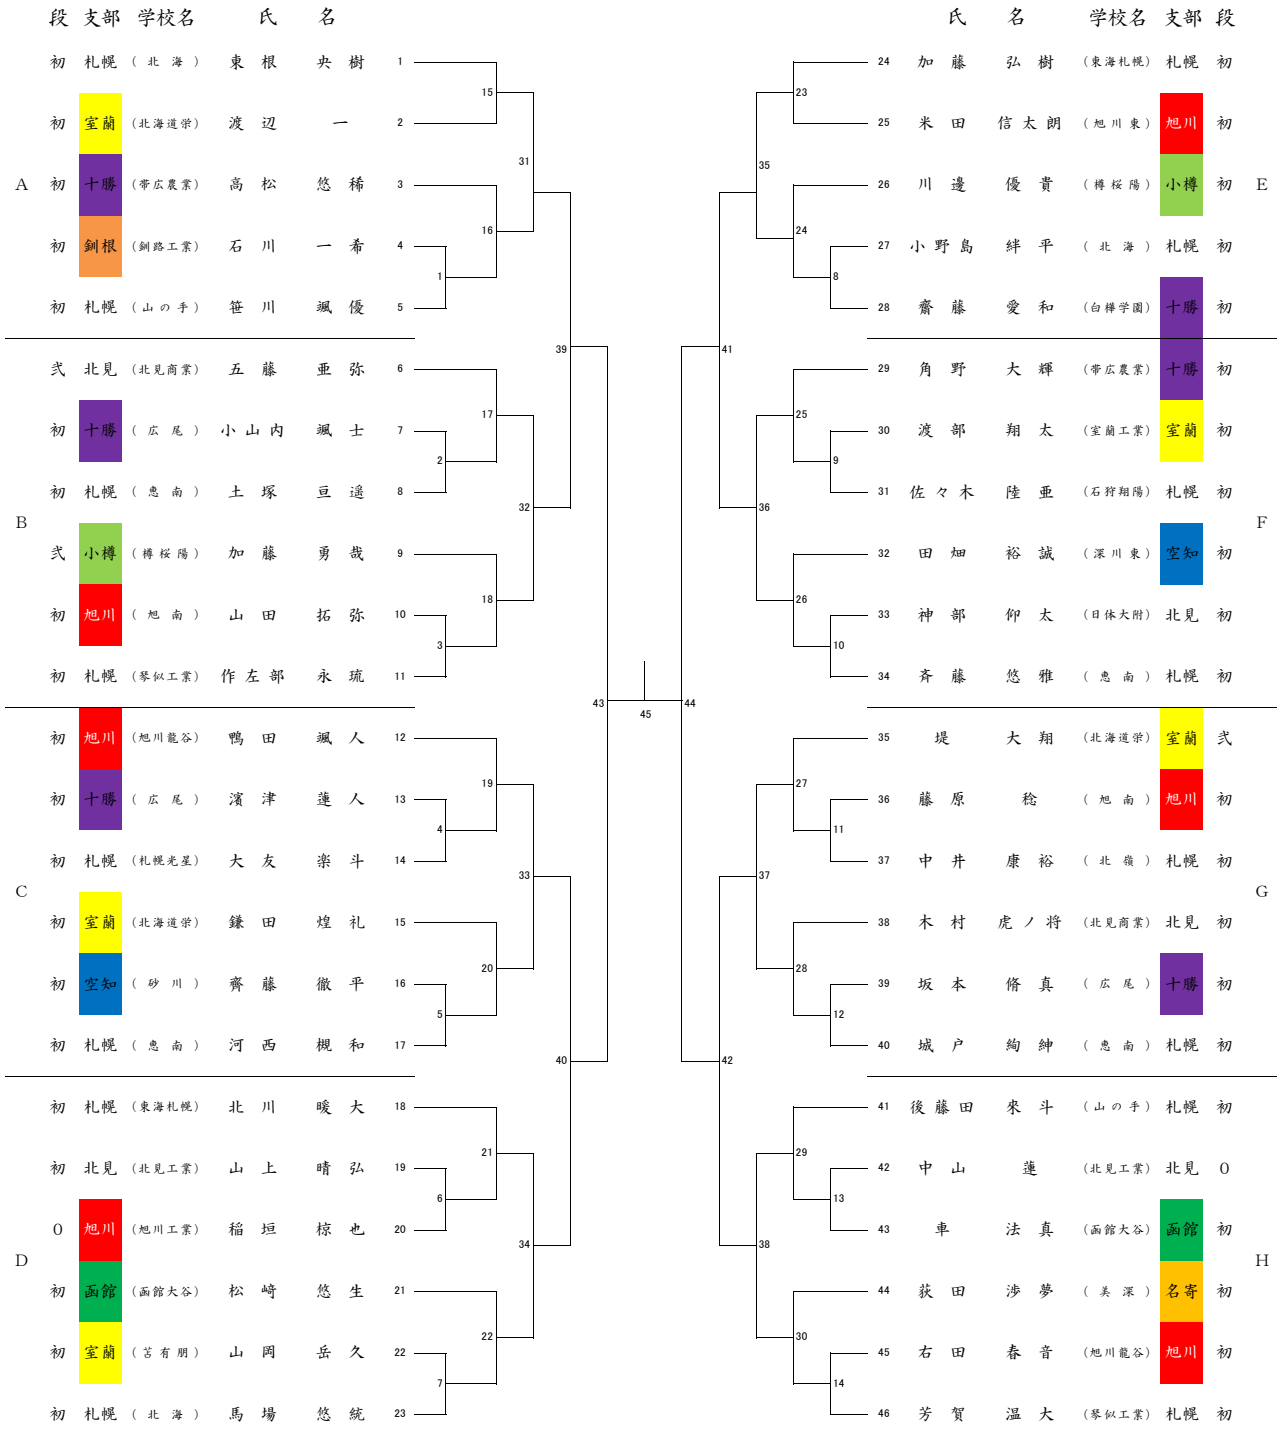

男子個人戦組合せ <60kg級>

男子個人戦組合せ <66kg級>

男子個人戦組合せ <73kg級>

男子個人戦組合せ <81kg級>

男子個人戦組合せ

<90kg級>

弓 子 個 人 戦 組 合 せ <100kg級

子 個 人 戦 組 合 せ

<100kg超級