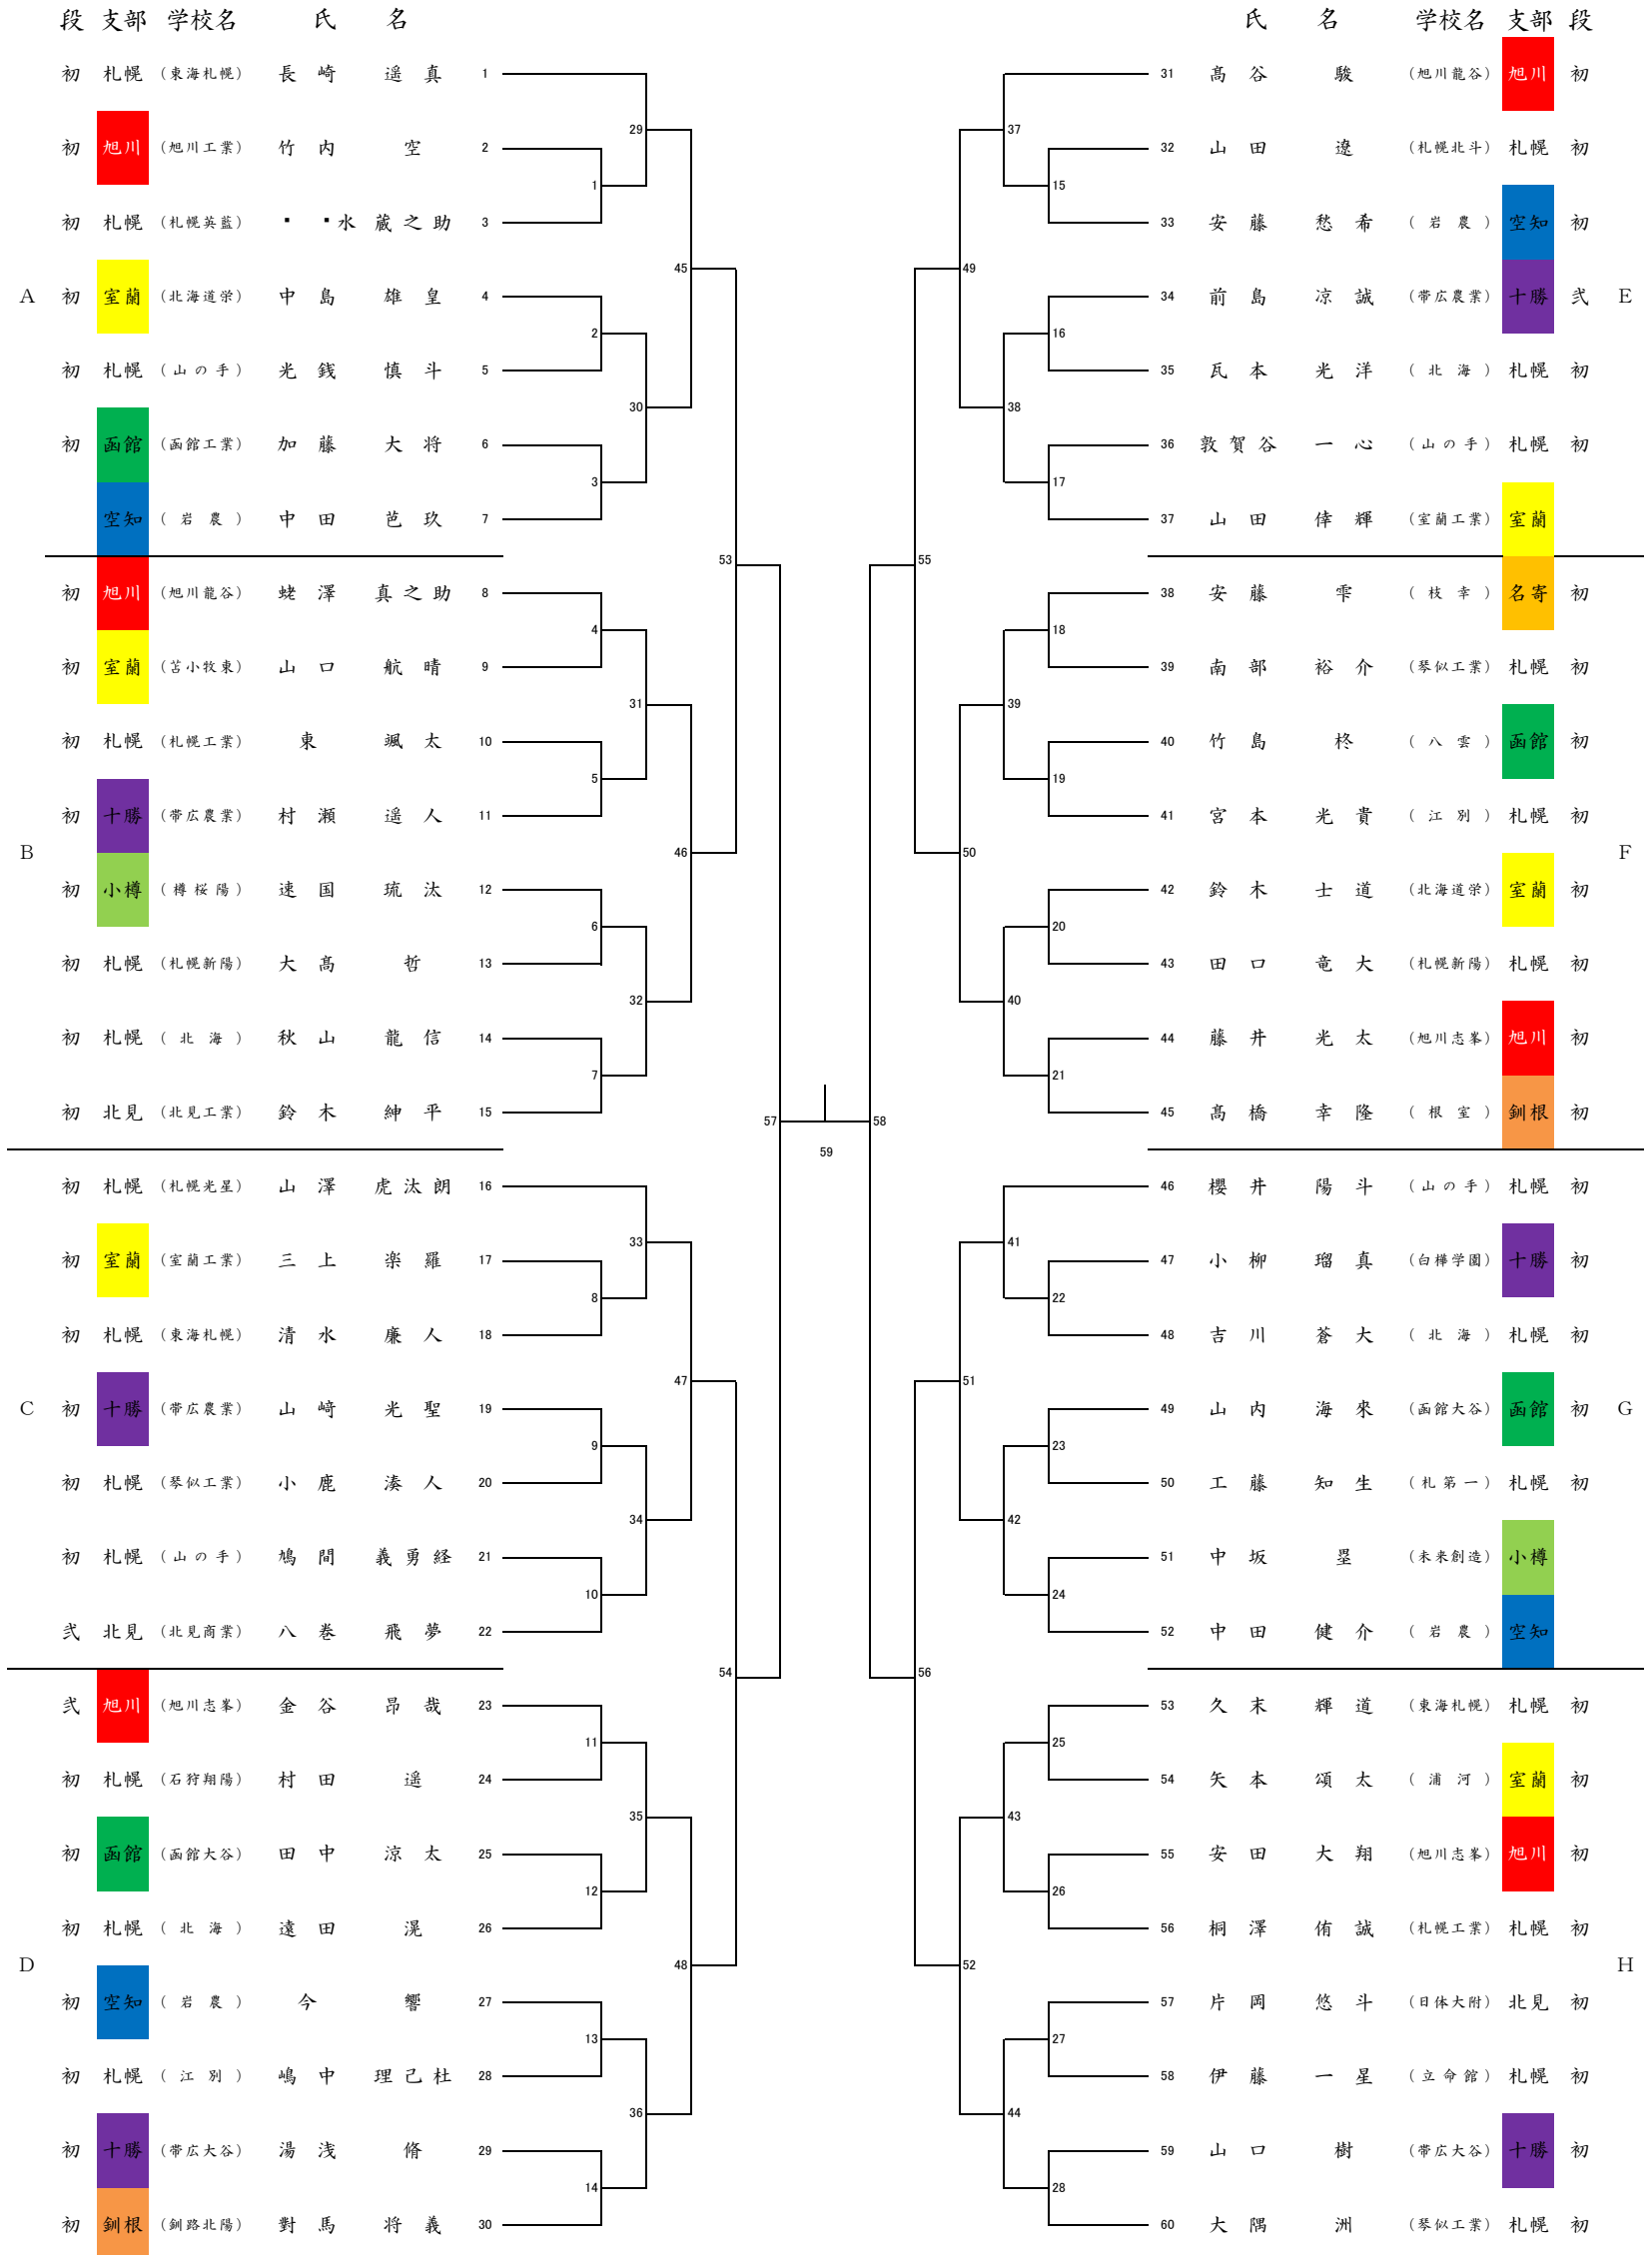

男子個人戦組合せ <60kg級>

男子個人戦組合せ <66kg級>

男子個人戦組合せ <73kg級>

男子個人戦組合せ <81kg級>

男子個人戦組合せ

<90kg級>

弓 子 個 人 戦 組 合 せ <100kg級

子 個 人 戦 組 合 せ

<100kg超級