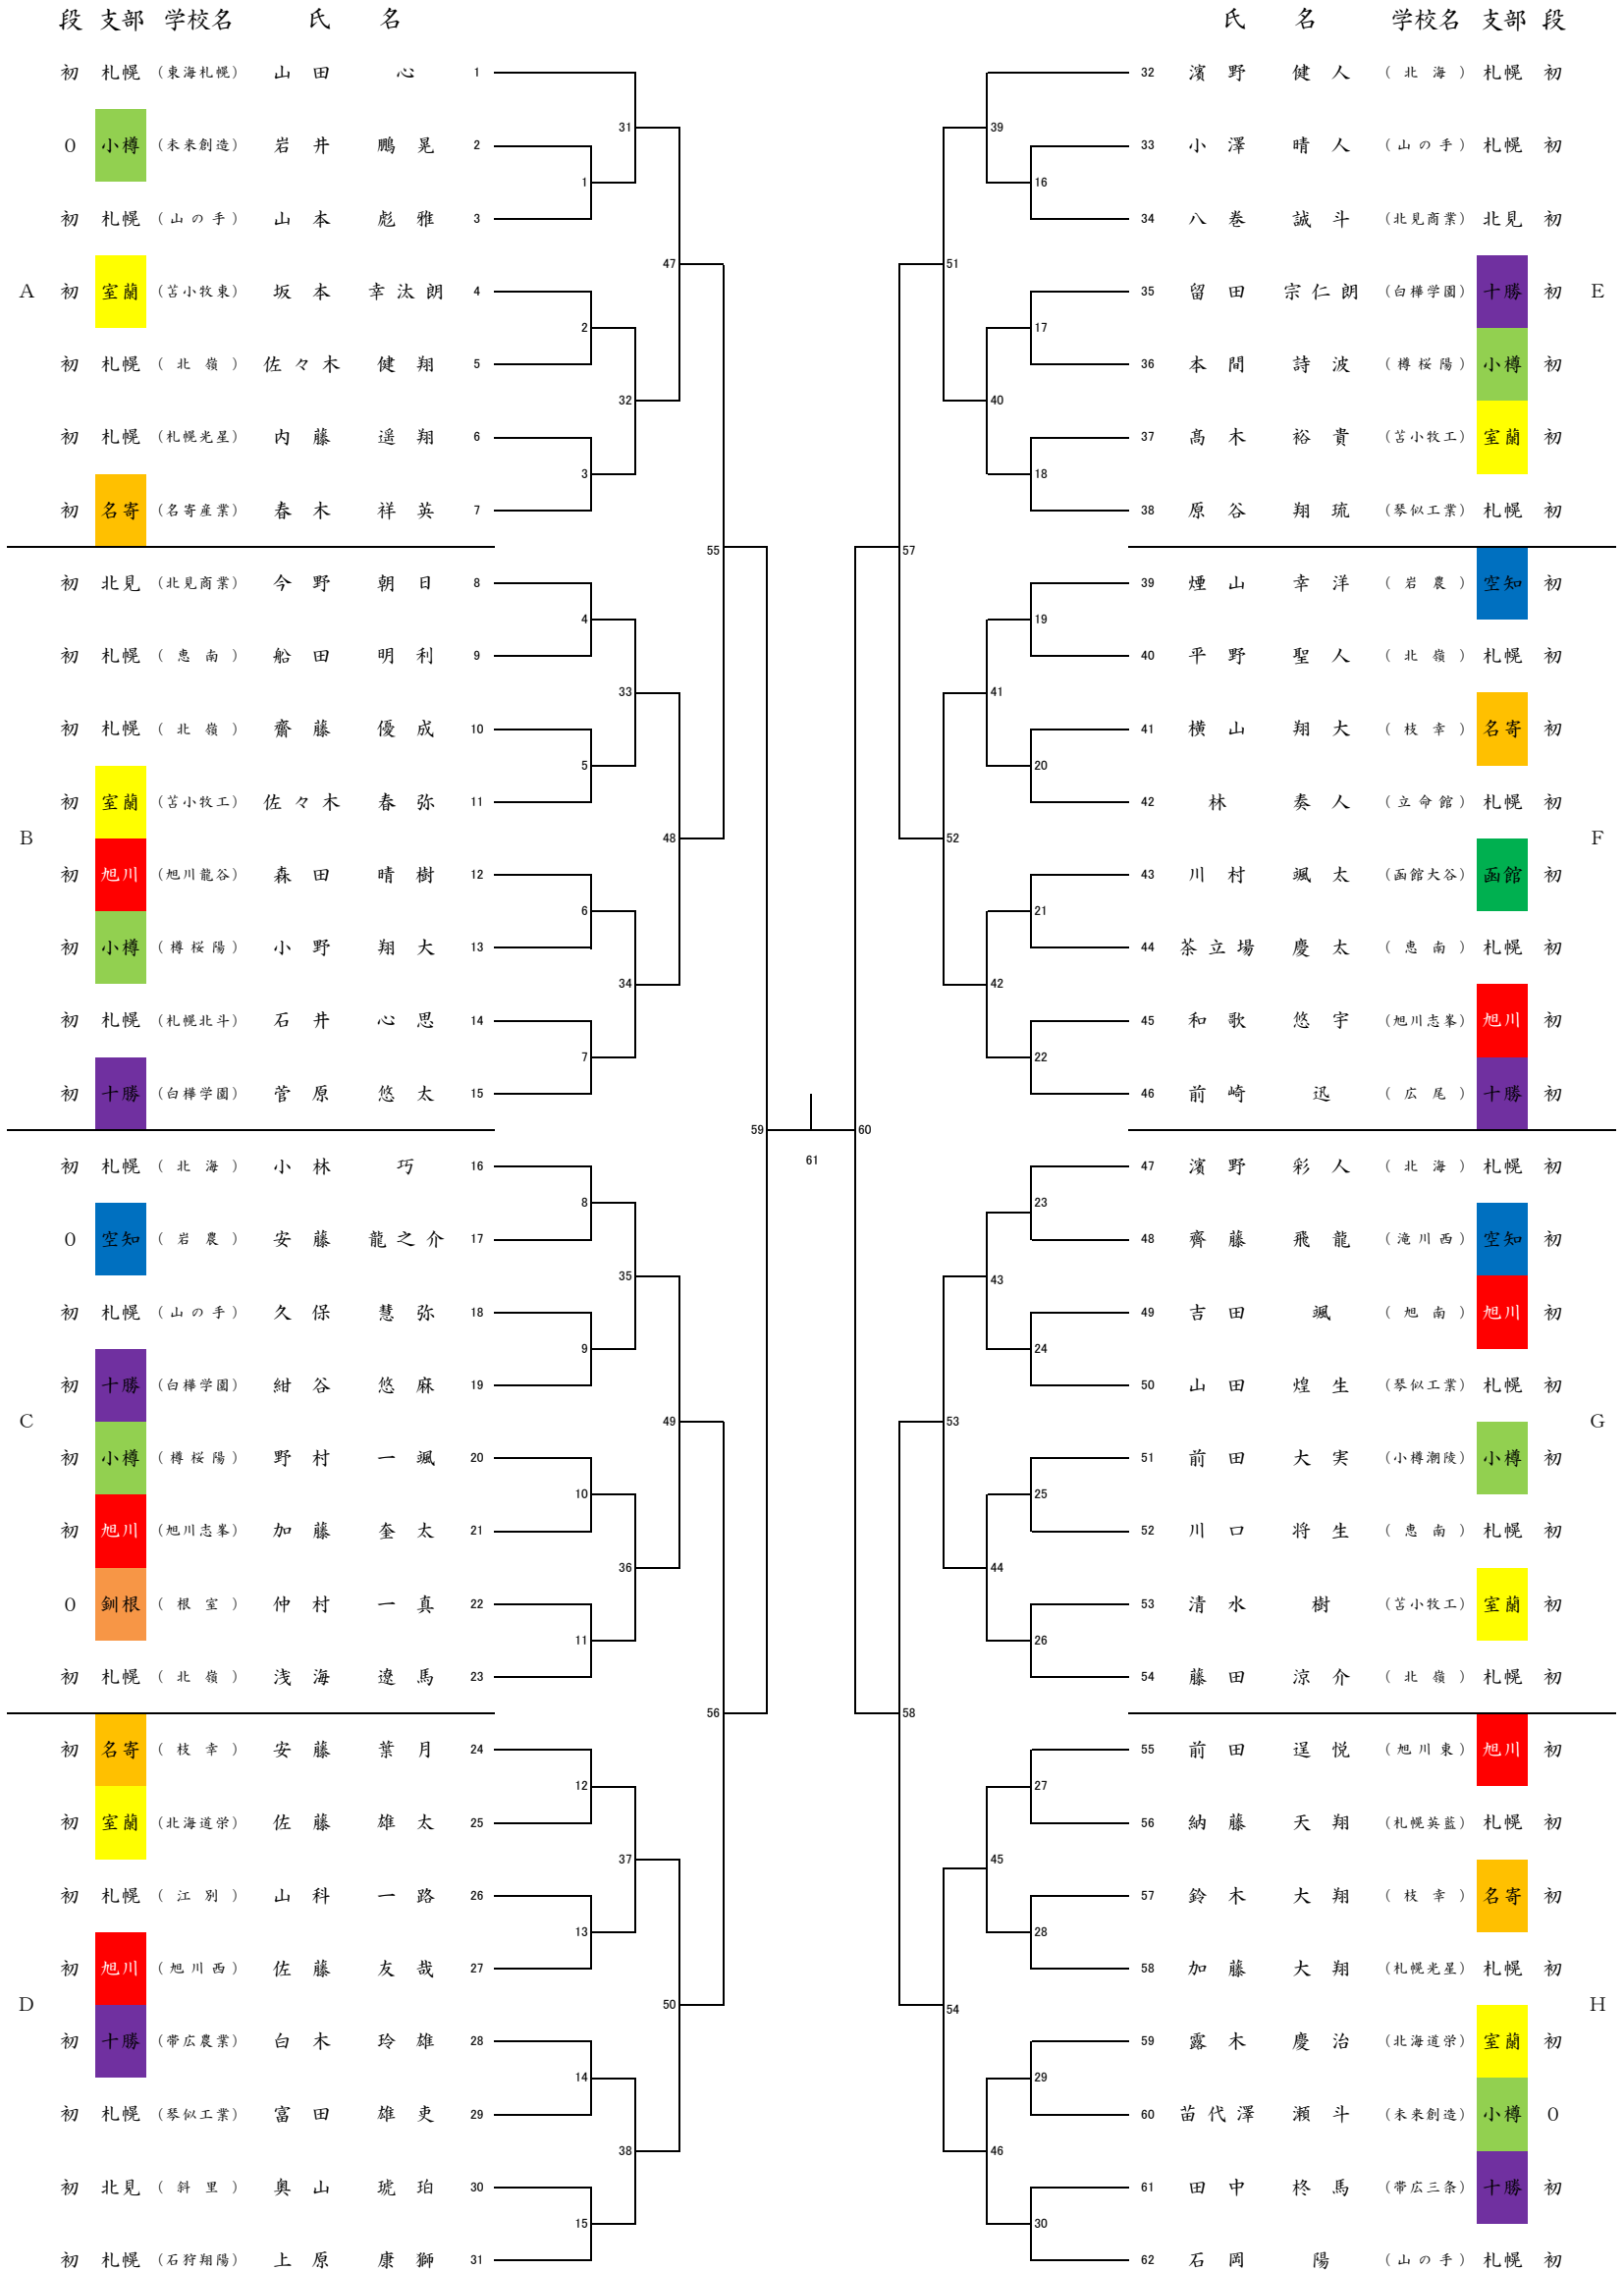

男子個人戦組合せ <60kg級>

男子個人戦組合せ <66kg級>

男子個人戦組合せ <73kg級>

男子個人戦組合せ <81kg級>

男子個人戦組合せ

<90kg級>

弓 子 個 人 戦 組 合 せ <100kg級

子 個 人 戦 組 合 せ

<100kg超級