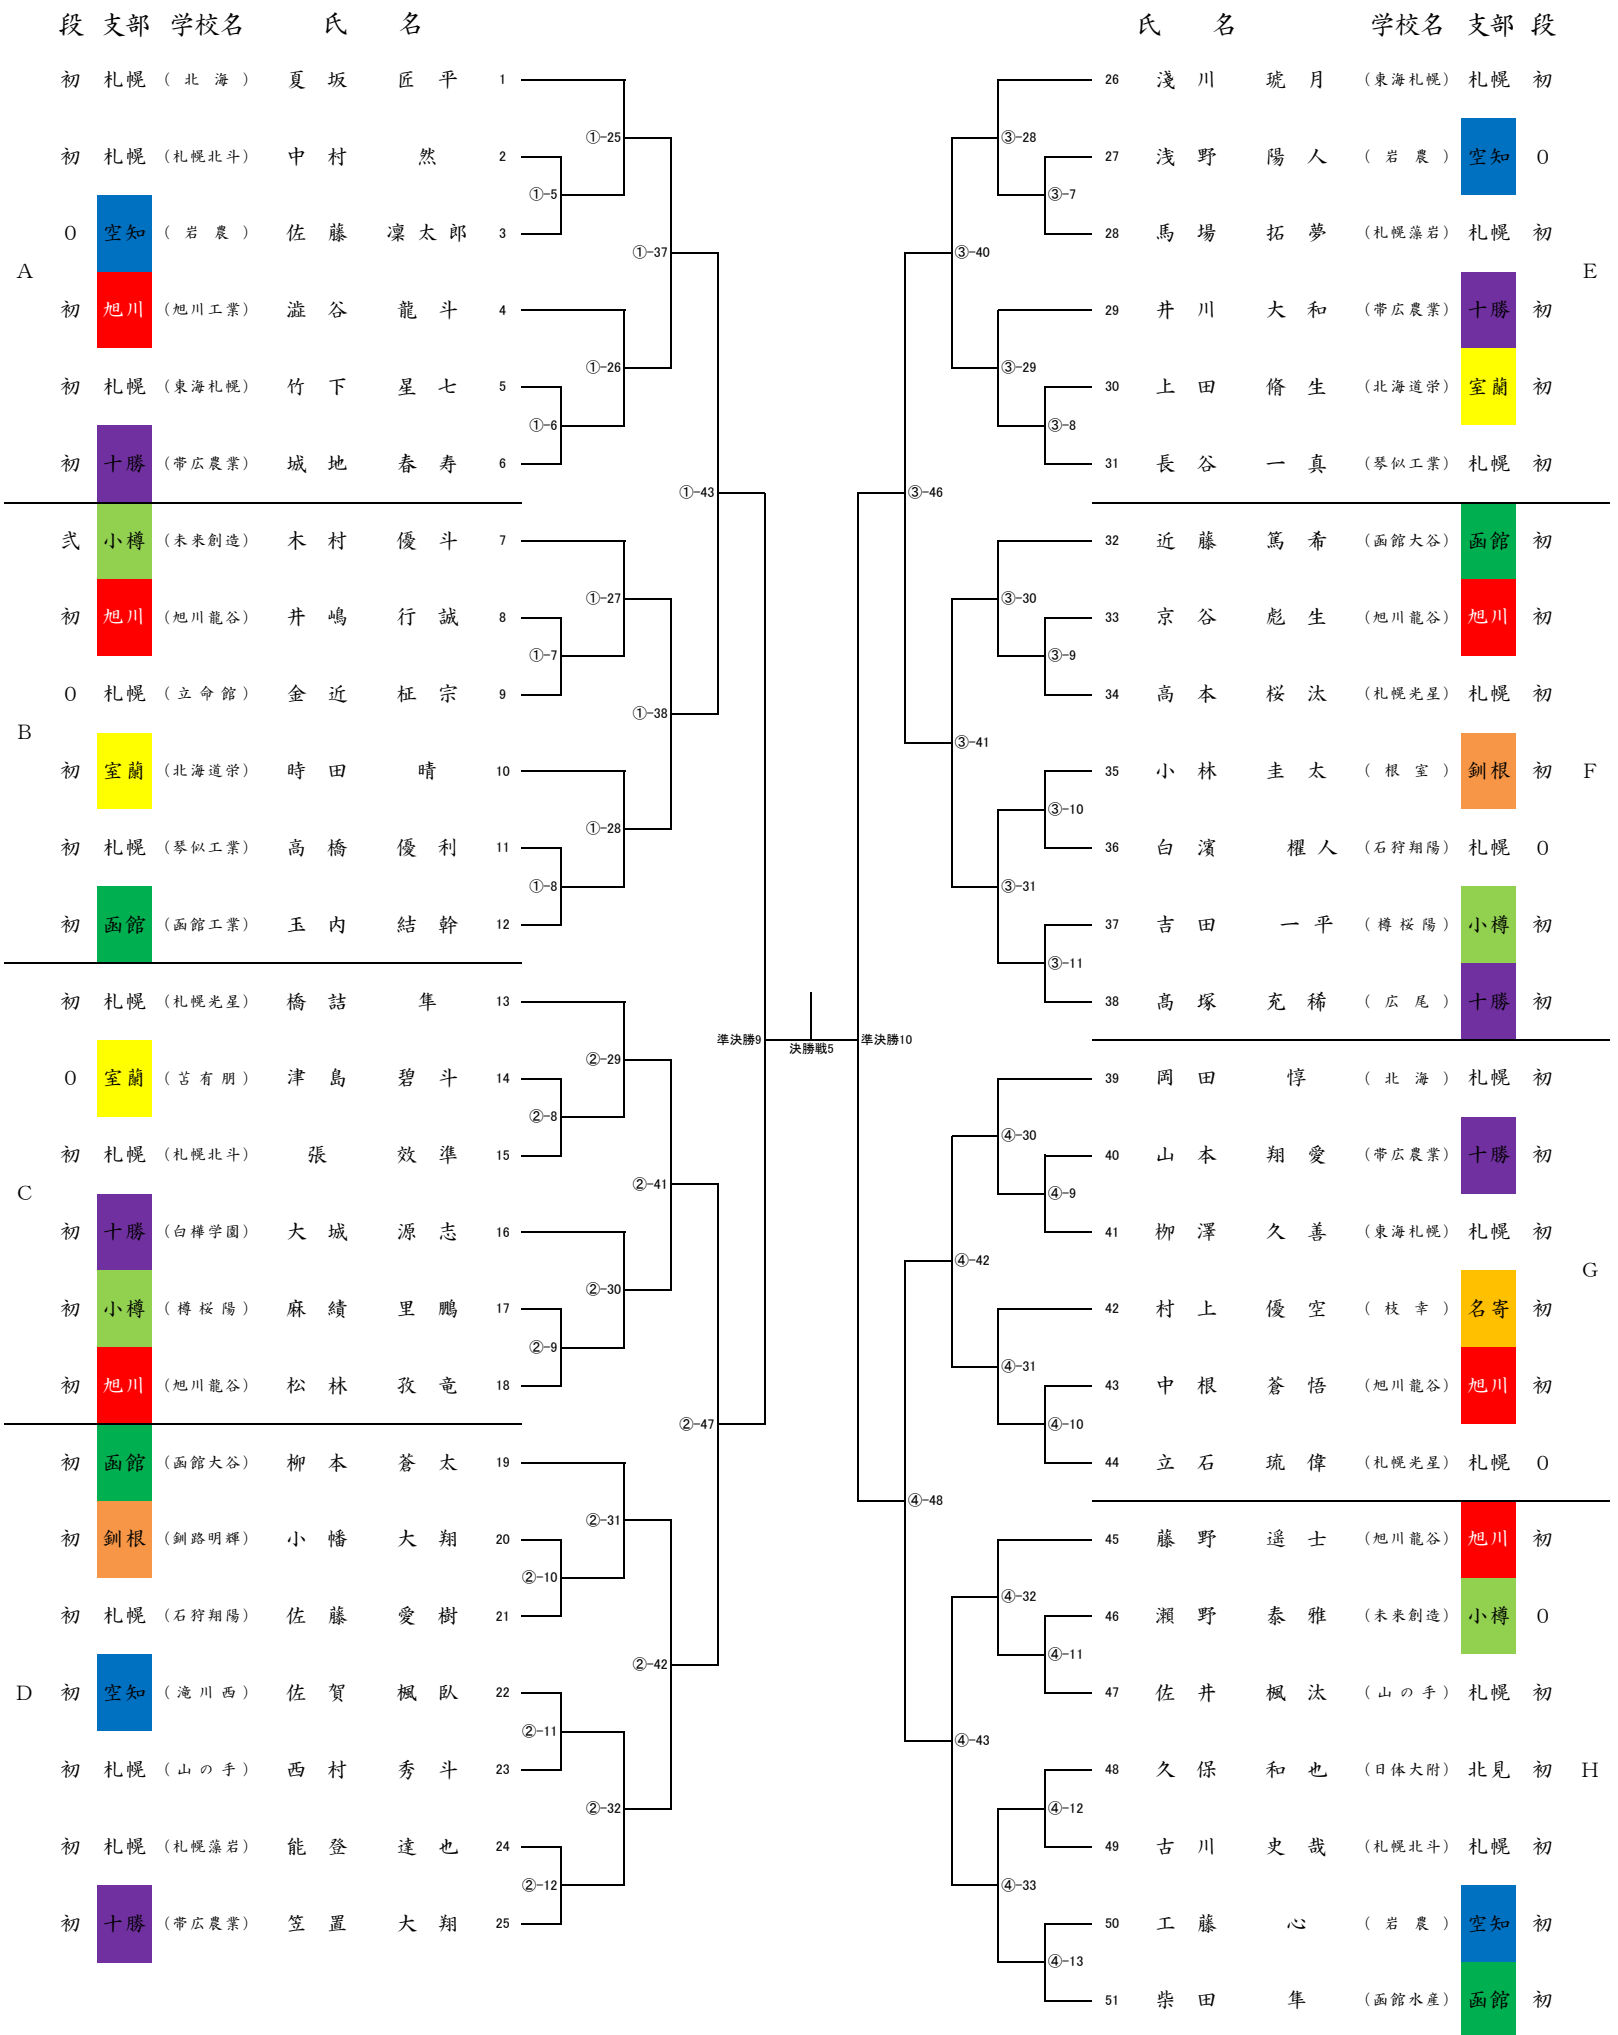

男子個人戦組合せ <60kg級>

男子個人戦組合せ <66kg級>

男子個人戦組合せ <73kg級>

男子個人戦組合せ <81kg級>

男子個人戦組合せ

<90kg級>

弓 子 個 人 戦 組 合 せ <100kg級

子 個 人 戦 組 合 せ

<100kg超級