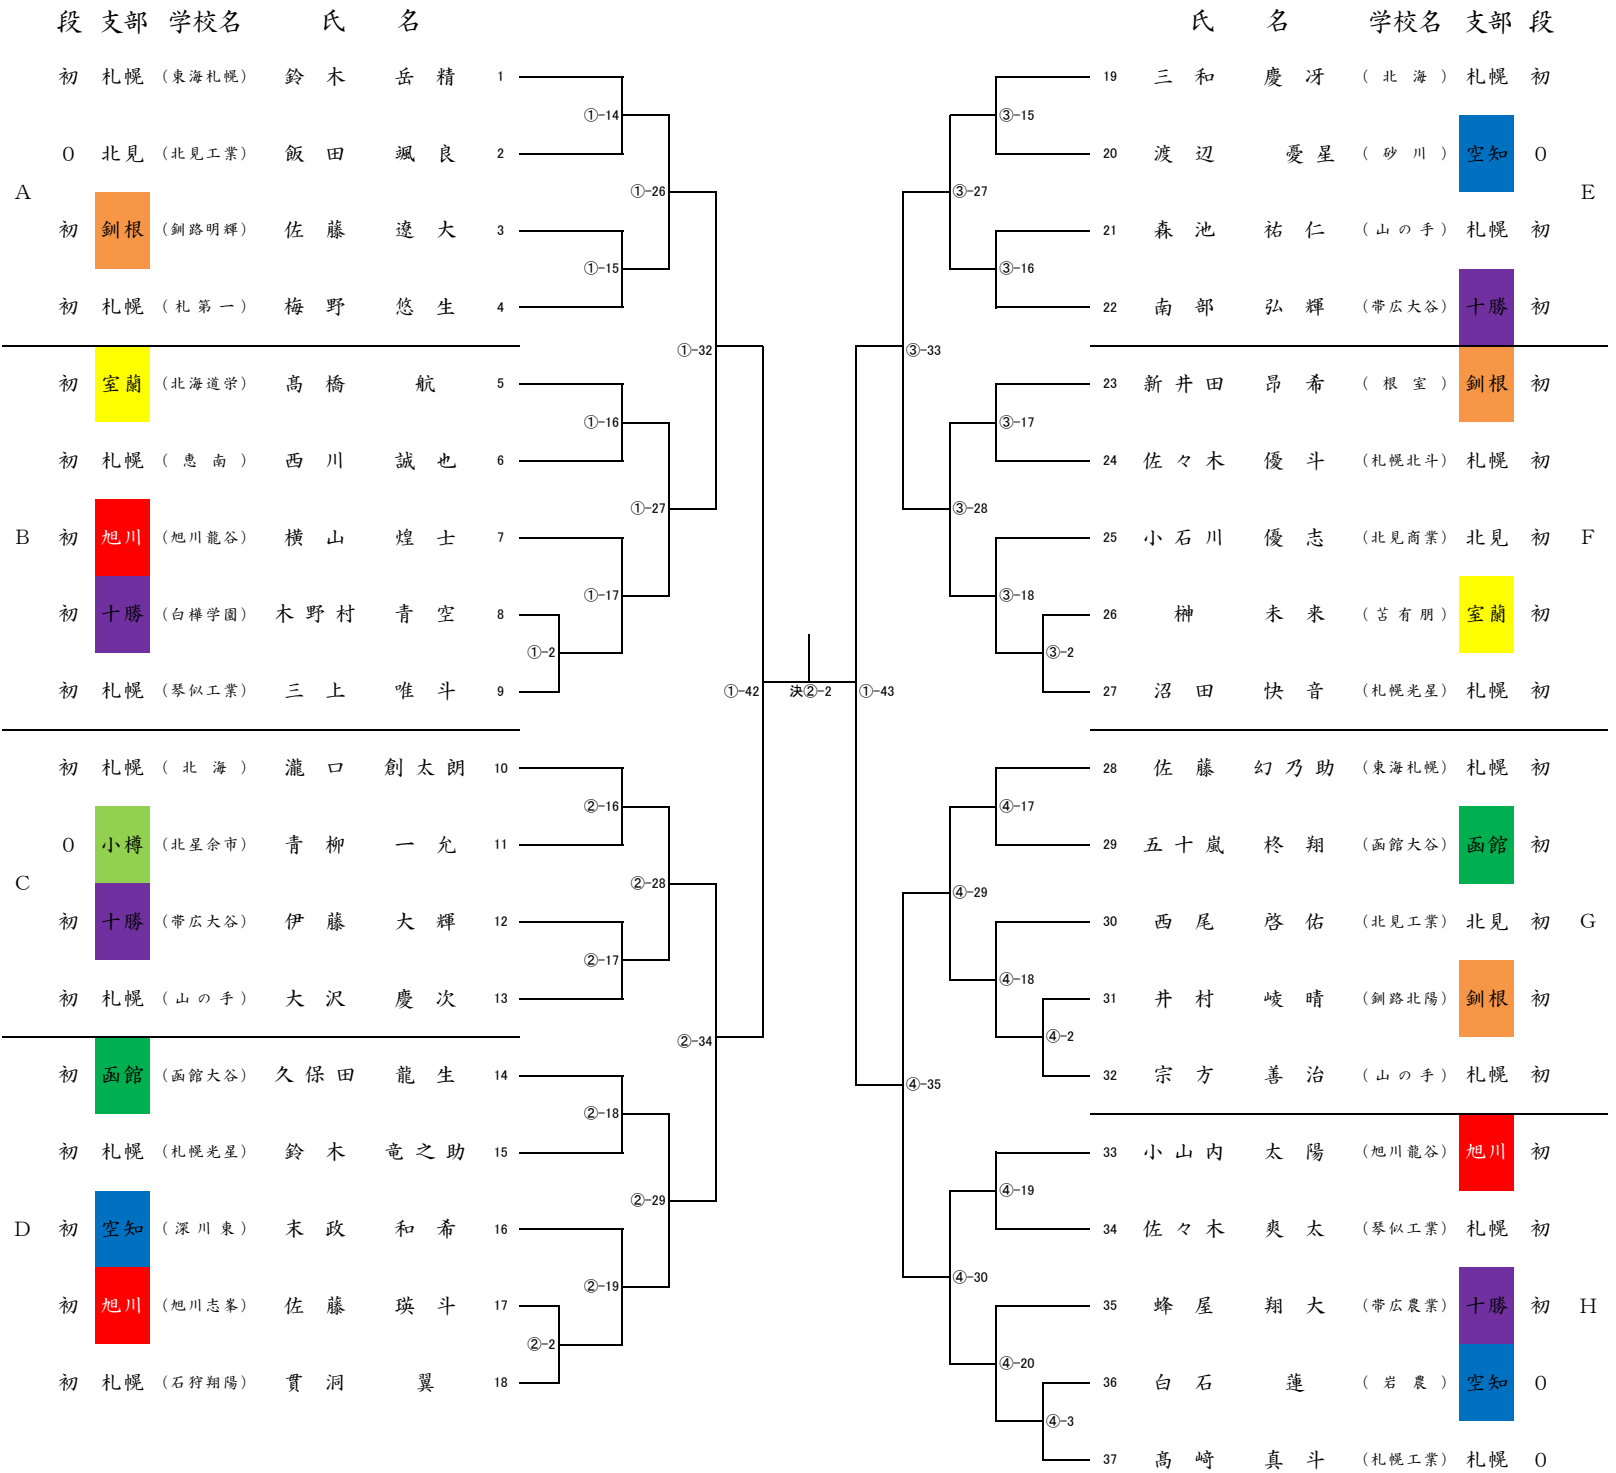

男子個人戦組合せ <60kg級>

男子個人戦組合せ <66kg級>

男子個人戦組合せ <73kg級>

男子個人戦組合せ <81kg級>

男子個人戦組合せ

<90kg級>

弓 子 個 人 戦 組 合 せ <100kg級

子 個 人 戦 組 合 せ

<100kg超級