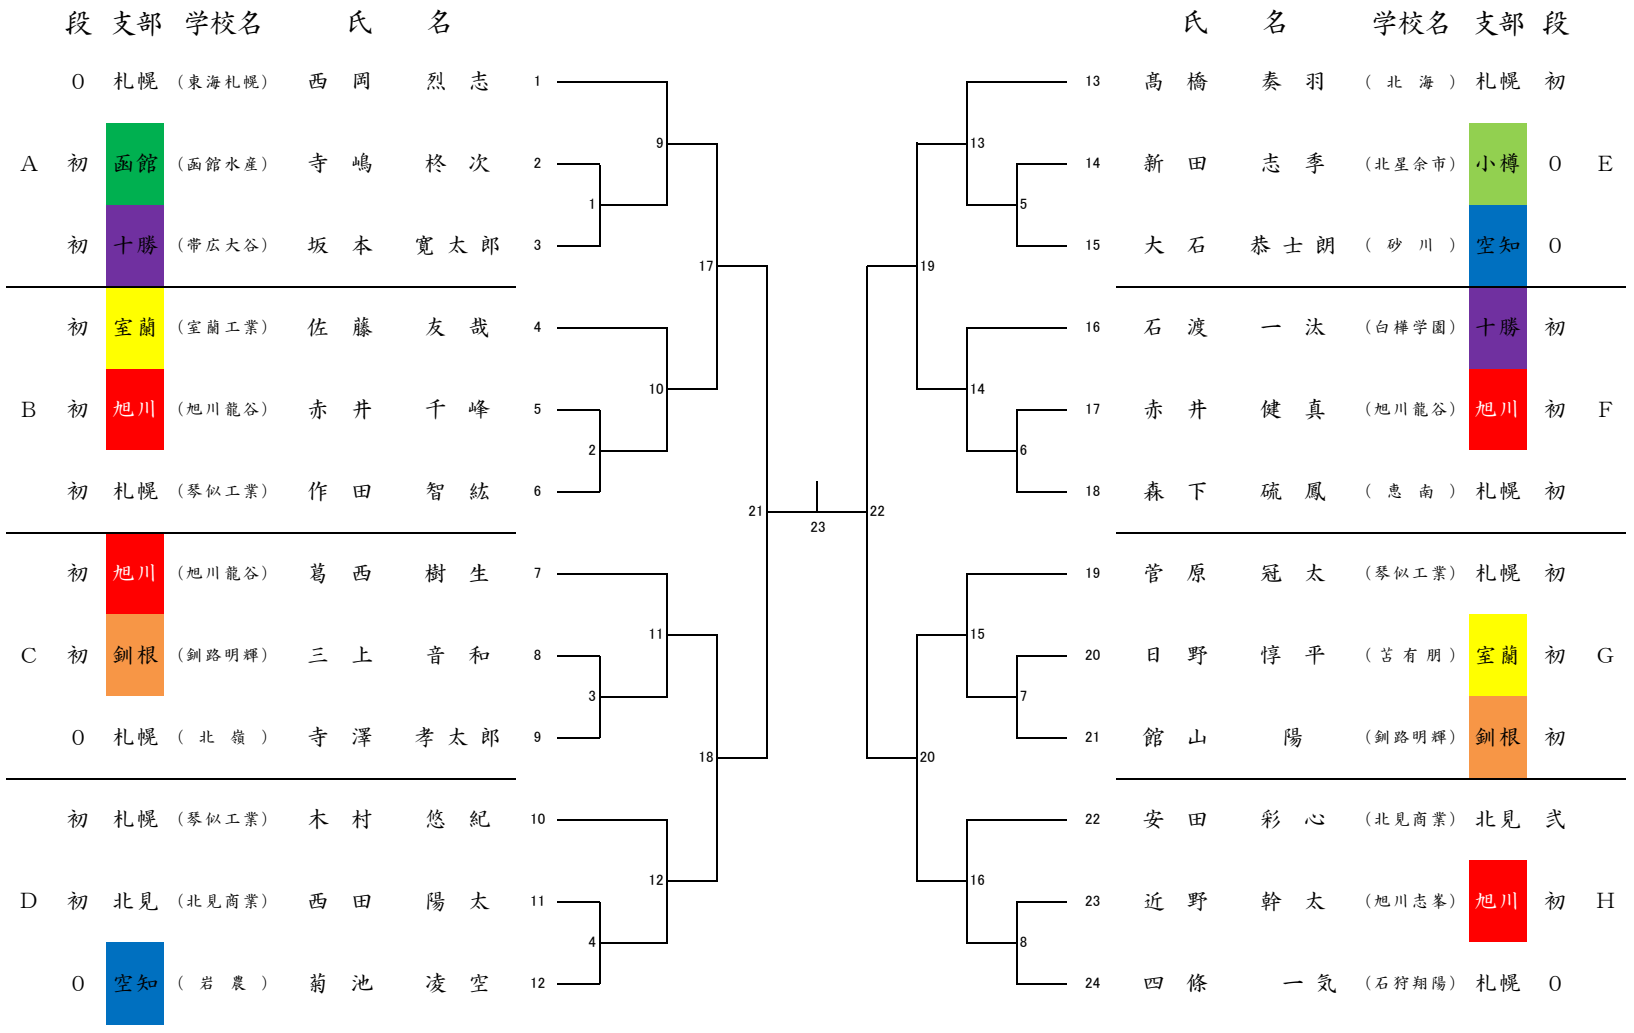

男子個人戦組合せ <60kg級>

男子個人戦組合せ <66kg級>

男子個人戦組合せ <73kg級>

男子個人戦組合せ <81kg級>

男子個人戦組合せ

<90kg級>

弓 子 個 人 戦 組 合 せ <100kg級

子 個 人 戦 組 合 せ

<100kg超級